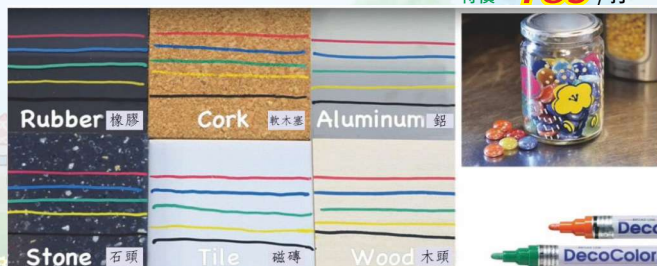

特價 69 /支

特價 789 /打

- 日本進口、精心用料
- 子彈型筆頭，耐寫不易磨損
- 可書寫於塑膠、金屬、木材、石材等材質
- 通過ASTM D-4236。歐盟ROHS檢驗合格，安全無毒
- 主要成分: Xylen, Mineral, Spirits, Hydrocarbon, Benzotriazole

使用步驟

- 前後搖晃筆身，使內部鋼珠均勻攪和油墨
- 筆尖朝下按壓，使筆頭內縮至筆身中
- 筆尖油墨量足後，即可開始使用

3

Rubber 橡膠

Cork 軟木塞

Aluminum 鋁

Stone 石頭

Tile 磁磚

Wood 木頭

事務通線上客服
網站訂購更方便更迅速